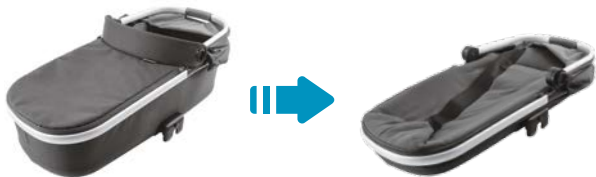

ES Capazo

IT Navicella

PT Alcofa

RU переносная колыбель

TR Port bebe

AR سرير أطفال محمول

[www.bebeconfort.com](http://www.bebeconfort.com)

1

2

3

- EN Stroller + carrycot  
FR Poussette + nacelle  
ES Cochecito + capazo  
IT Passeggino + navicella  
PT Carrinho + alcofa  
RU Коляска + переносная колыбель  
TR Puset + port bebe  
AR عربة أطفال + سرير أطفال محمول